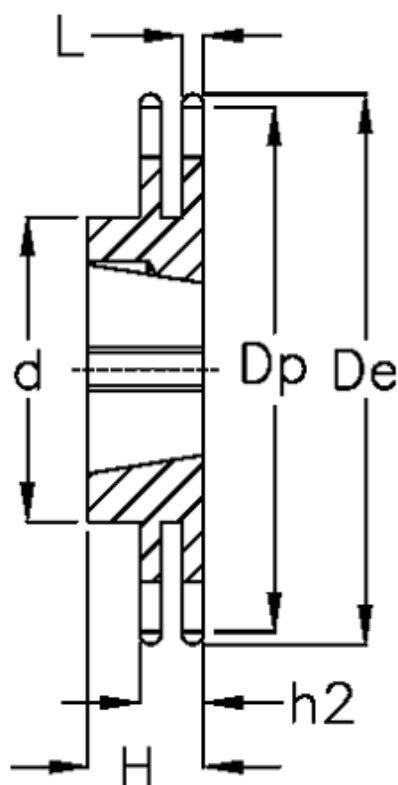

Varenummer: 616032007021
Beskrivelse: Bøsningshjul 12 B-2 Z=21 duplex
for bøsnings 2517

Mål

Antal tænder	= 21
C	= 2
d	= 108
De	= 136
Dp	= 127.82
For bøsnings	= 2517
For kædebetegnelse	= 12 B-2
For kæde størrelse	= 3/4" x 7/16"

H	= 45
h2	= 30.3
Materiale	= Stål